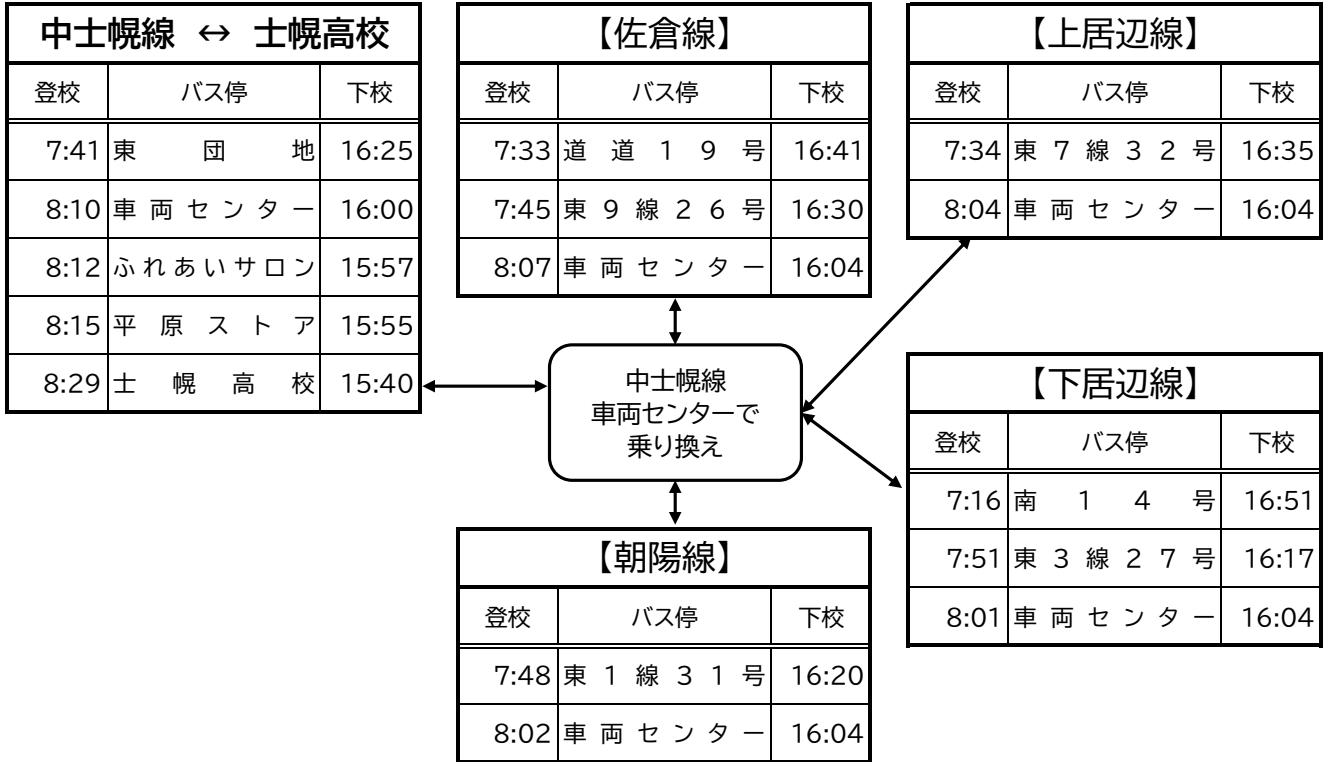

令和6年度 運行時刻表(スクールバス)

通常

※7時間授業日は、町スクールバス特別運行での下校になります。
 (特別運行の経路、時刻については後日ご連絡します)
 ※放課後の居残りをした場合は、自主バスの部活路線:拓殖バス線に
 乗車します(費用はかかりません)。ただし、降車場所はふれあいサロ
 ン・中土幌待合所の2か所になります。