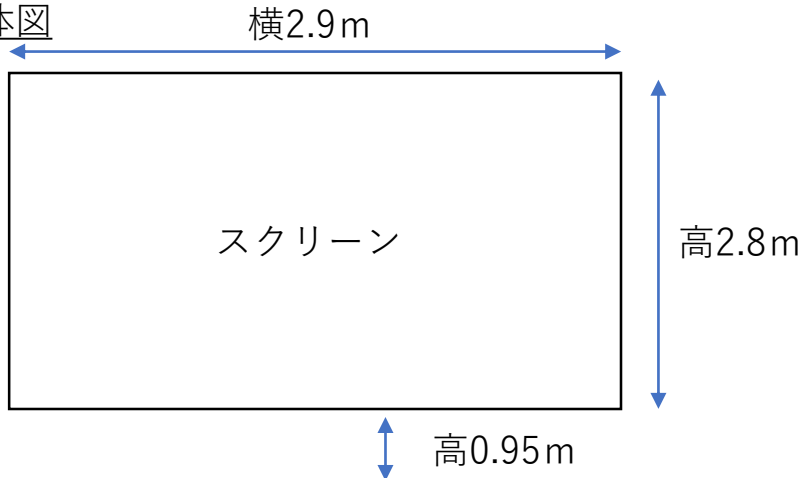

発表会場図 視聴覚室 立体図  
(分野：Ⅱ類、Ⅲ類)

プロジェクタ・PC 長机

プロジェクタについて (使用機種：EH-TW5350)

発表会場図 視聴覚室 平面図

(分野：Ⅱ類、Ⅲ類)

出入口

0.95cm (床からの高さ)

【プロジェクター・パソコン台長机】  
高さ0.7m 横1.8m 奥0.44m

【演台】  
高さ0.93m 横0.9m 奥0.48m  
正面高1m

【会場の広さ】  
横11.9m 奥12.9m