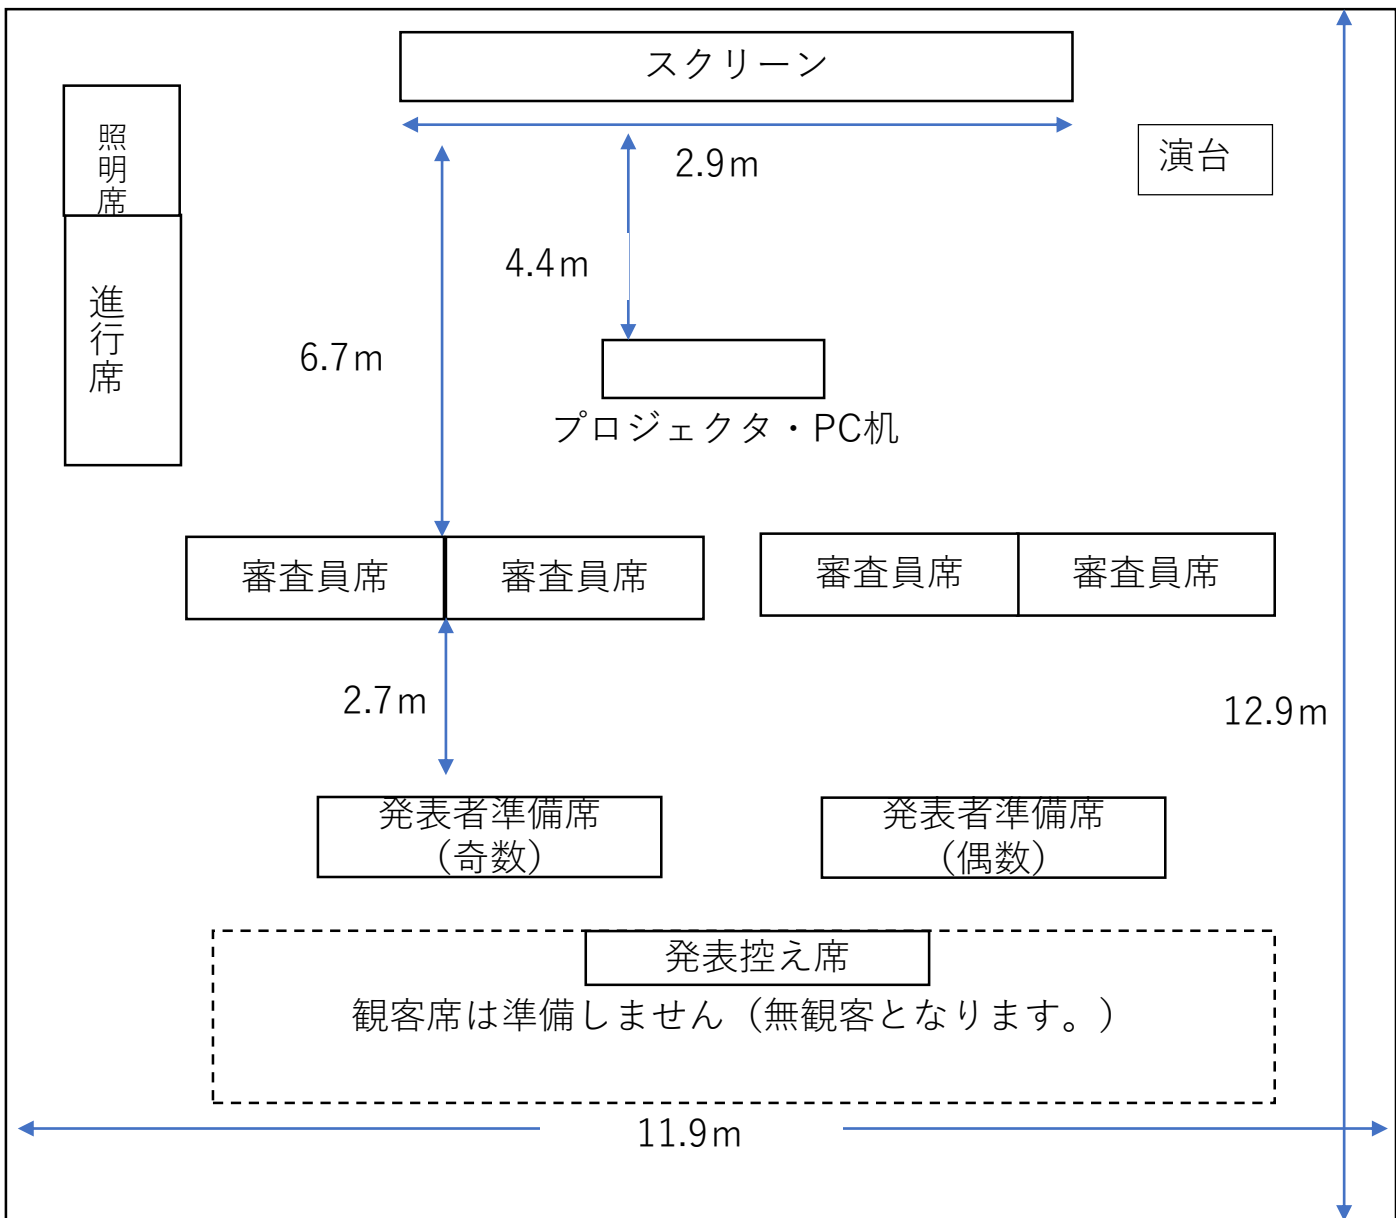

発表会場図 視聴覚室 立体図  
(分野：Ⅱ類、Ⅲ類)

プロジェクタ・PC 長机

プロジェクタについて (使用機種：EH-TW5350)

発表会場図 視聴覚室 平面図

(分野：Ⅱ類、Ⅲ類)

出入口

0.95cm (床からの高さ)

【プロジェクター・パソコン台長机】  
高さ0.7m 横1.8m 奥0.44m

【演台】  
高さ0.93m 横0.9m 奥0.48m  
正面高1m

【会場の広さ】  
横11.9m 奥12.9m