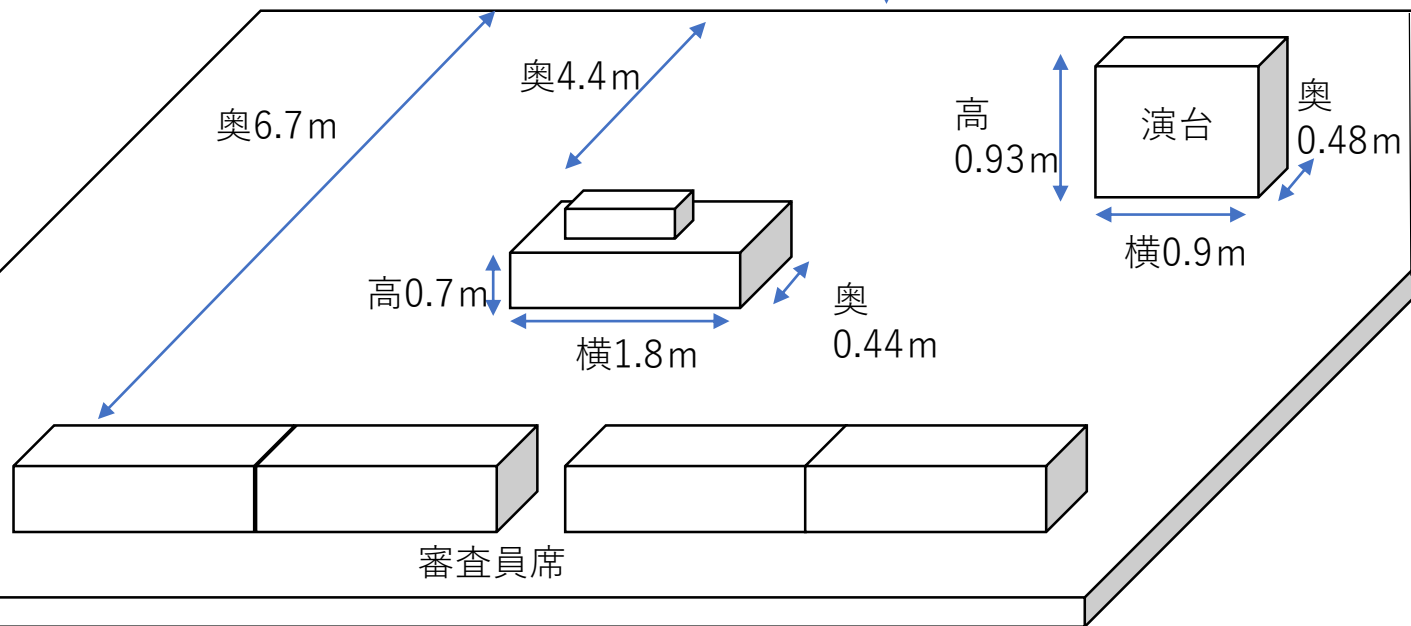

発表会場図 視聴覚室 立体図  
(分野：Ⅱ類、Ⅲ類)

プロジェクタ・PC 長机

プロジェクタについて (使用機種：EH-TW5350)

発表会場図 視聴覚室 平面図

(分野：Ⅱ類、Ⅲ類)

出入口

0.95cm (床からの高さ)

【プロジェクター・パソコン台長机】  
高さ0.7m 横1.8m 奥0.44m

【演台】  
高さ0.93m 横0.9m 奥0.48m  
正面高1m

【会場の広さ】  
横11.9m 奥12.9m