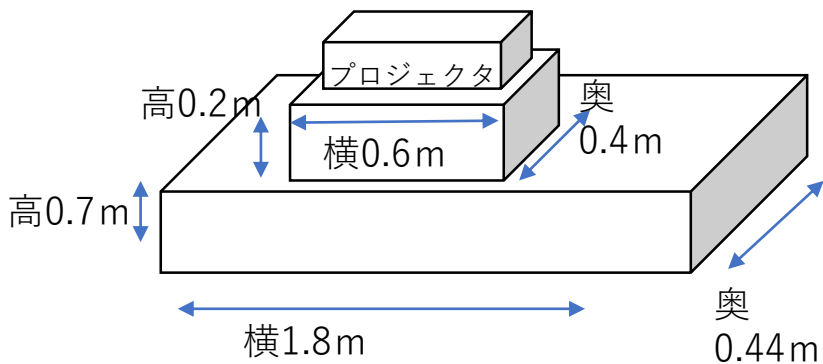

発表会場図 視聴覚室 立体図  
(分野：Ⅱ類、Ⅲ類)

プロジェクタ・PC 長机

プロジェクタについて (使用機種：EH-TW5350)

発表会場図 視聴覚室 平面図

(分野：Ⅱ類、Ⅲ類)

出入口

0.95cm (床からの高さ)

【プロジェクター・パソコン台長机】  
高さ0.7m 横1.8m 奥0.44m

【演台】  
高さ0.93m 横0.9m 奥0.48m  
正面高1m

【会場の広さ】  
横11.9m 奥12.9m